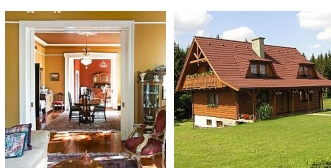

## DOM NA SPRZEDAŻ

liczba pokoi: 6, pow. całkowita: 165 m<sup>2</sup>, pow. działki: 540 m<sup>2</sup>,  
Podańsko

Cena **750 000** zł

Symbol	MER32321115	Typ nieruchomości	DOM
Rodzaj transakcji	SPRZEDAŻ	Status	AKTUALNA
Cena	750 000 PLN	Cena negocjowana	NIE
Województwo	ZACHODNIOPOMORSKIE	Powiat	goleniowski
Gmina	goleniów	Miejscowość	Podańsko
Ulica	Przyleśna	Pow. całkowita	165,00 m <sup>2</sup>
Pow. działki	540,00 m <sup>2</sup>	Kształt działki	NIEREGULARNY

Udział w działce	CAŁOŚĆ	Typ domu	WOLNO STOJĄCY
Standard	PODWYŻSZONY	Typ kuchni	ODDZIELNA
Liczba pokoi	6	Liczba pięter	1
Umeblowanie	CZĘŚCIOWE	Podpiwniczenie /piwnica	CZĘŚC. PODPIWNICZ.
Forma własności	WŁASNOŚĆ HIPOTECZNA	Linia telefoniczna	JEST
Energia elektryczna	JEST	Podłączony wodociąg	JEST
Internet	JEST	Telewizor	JEST
Telewizja kablowa	JEST	Rodzaj okien	DREWNIANE
Pokrycie dachu	DACHÓWKA CERAMICZNA	Rodzaj podłogi	PARKIET
Elewacja	DREWNO	Najbliższy las	100m